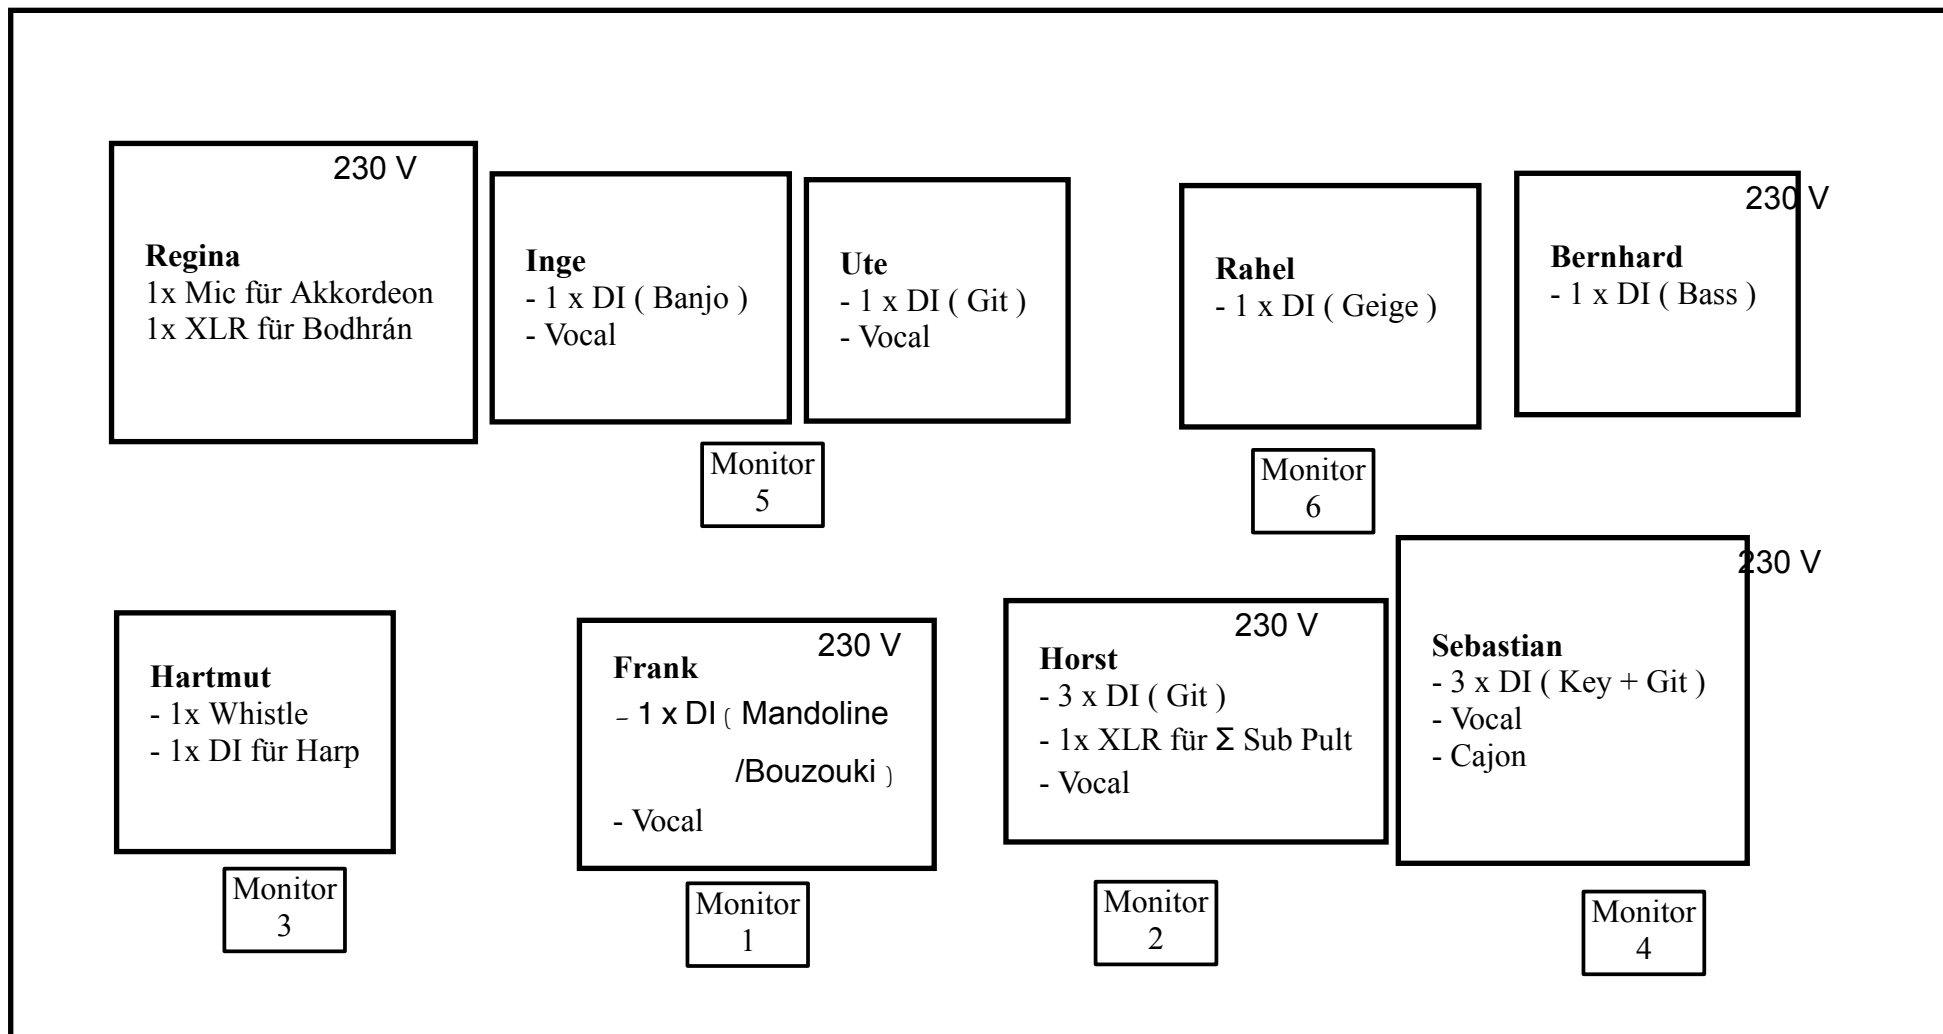

Stageplot

Maße 8m x 4m // Höhe 0,4 – 1m

Pult FoH

<u>CH</u>	<u>Instrument</u>	<u>Mic</u>	<u>CH</u>	<u>Instrument</u>	<u>Mic</u>
1	6-string Git (Horst)	DI	12	Akkordeon / Perc.	Sennheiser MD421// Røde NT3
2	12-string Git (Horst)	DI	13	Banjo	DI
3	Bouzouki (Horst)	DI	14	Git (Ute)	DI
4	Sub out (Horst)	XLR	15	Bass	DI
5	Mandoline/Bouzouki (Frank)	DI	16	Bodhrán	XLR
6	Whistle (Hartmut)	Røde NT3 // EV RE20 // SM 57	17	Voc Horst	SM 58 // Sennheiser e 855
7	Harp (Hartmut)	DI	18	Voc Frank	SM 58 // Sennheiser e 855
8	Geige (Rahel)	DI	19	Voc Sebastian	SM 58 // Sennheiser e 855
9	Key (Sebastian)	DI	20	Voc Inge	SM 58 // Sennheiser e 855
10	Key (Sebastian)	DI	21	Voc Ute	SM 58 // Sennheiser e 855
11	Git (Sebastian)	DI	22	Cajon (Sebastian)	Røde NT5 // KSM141

Monitoring

Send 1	Frank	Send 4	Sebastian
Send 2	Horst	Send 5	Inge / Ute
Send 3	Hartmut	Send 6	Rahel